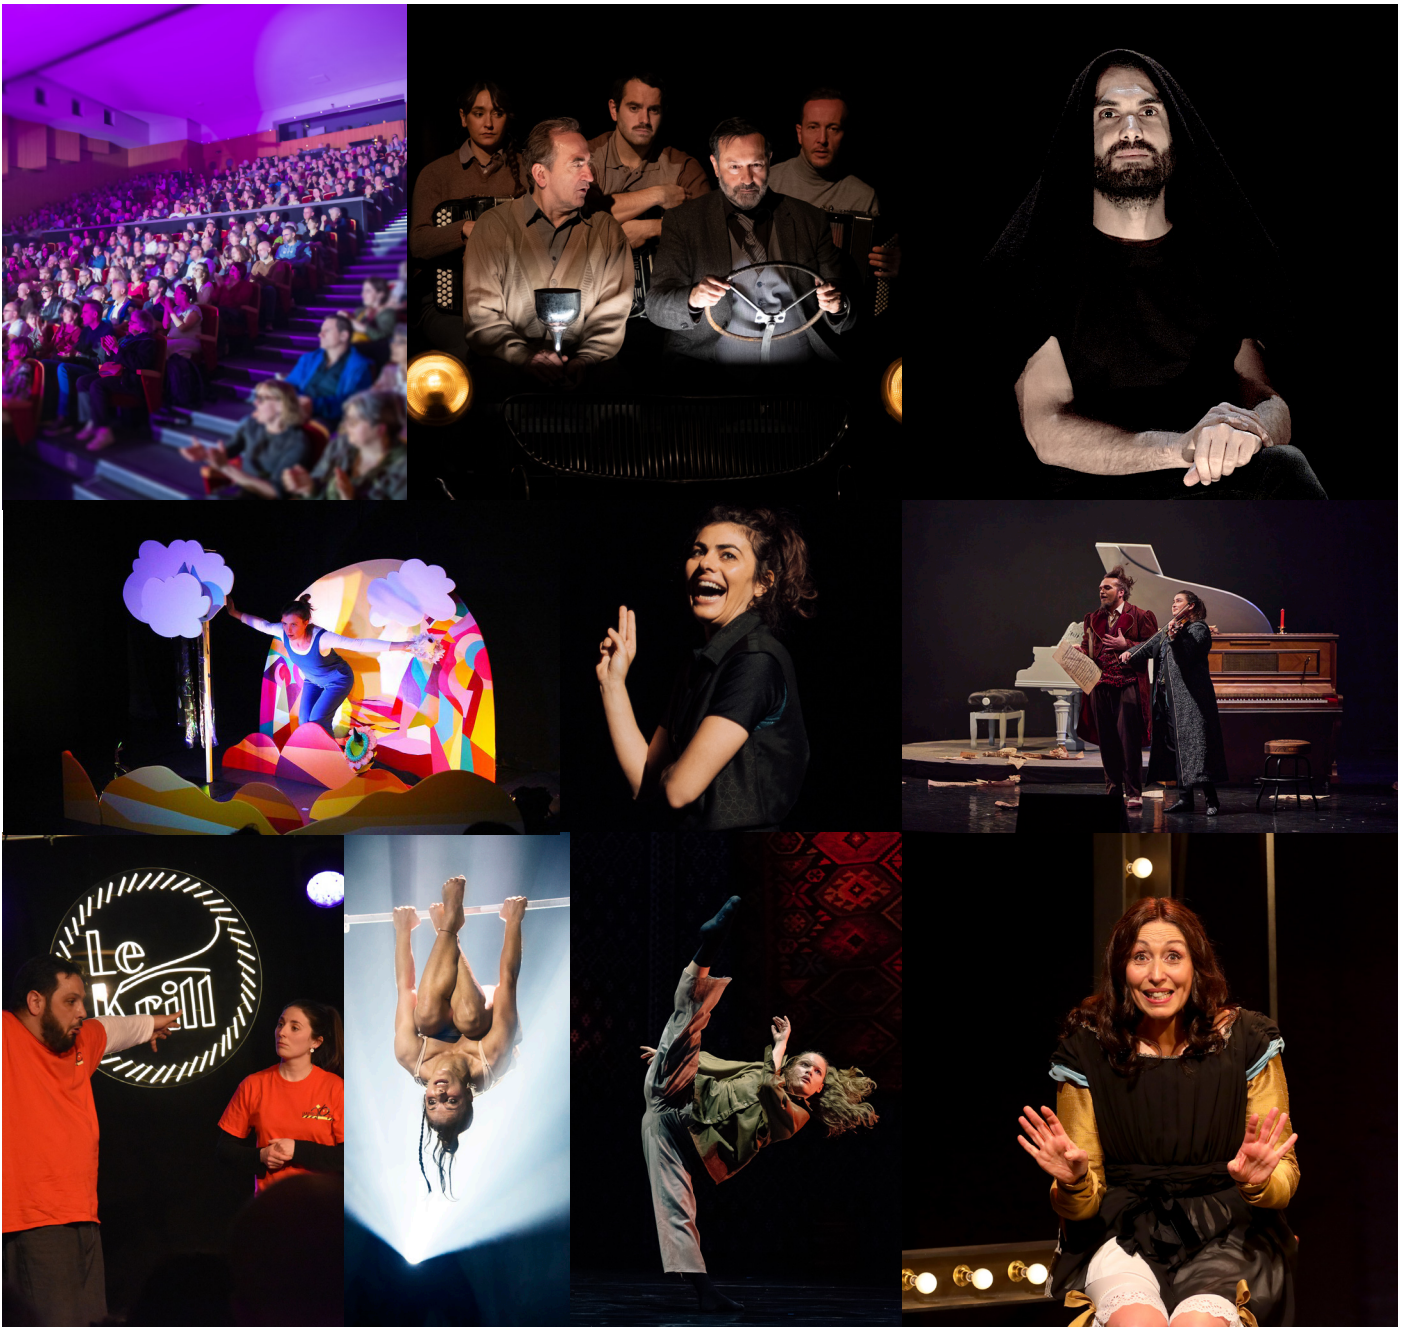

Saison 2025 > 2026

Soutien financier de la Baleine